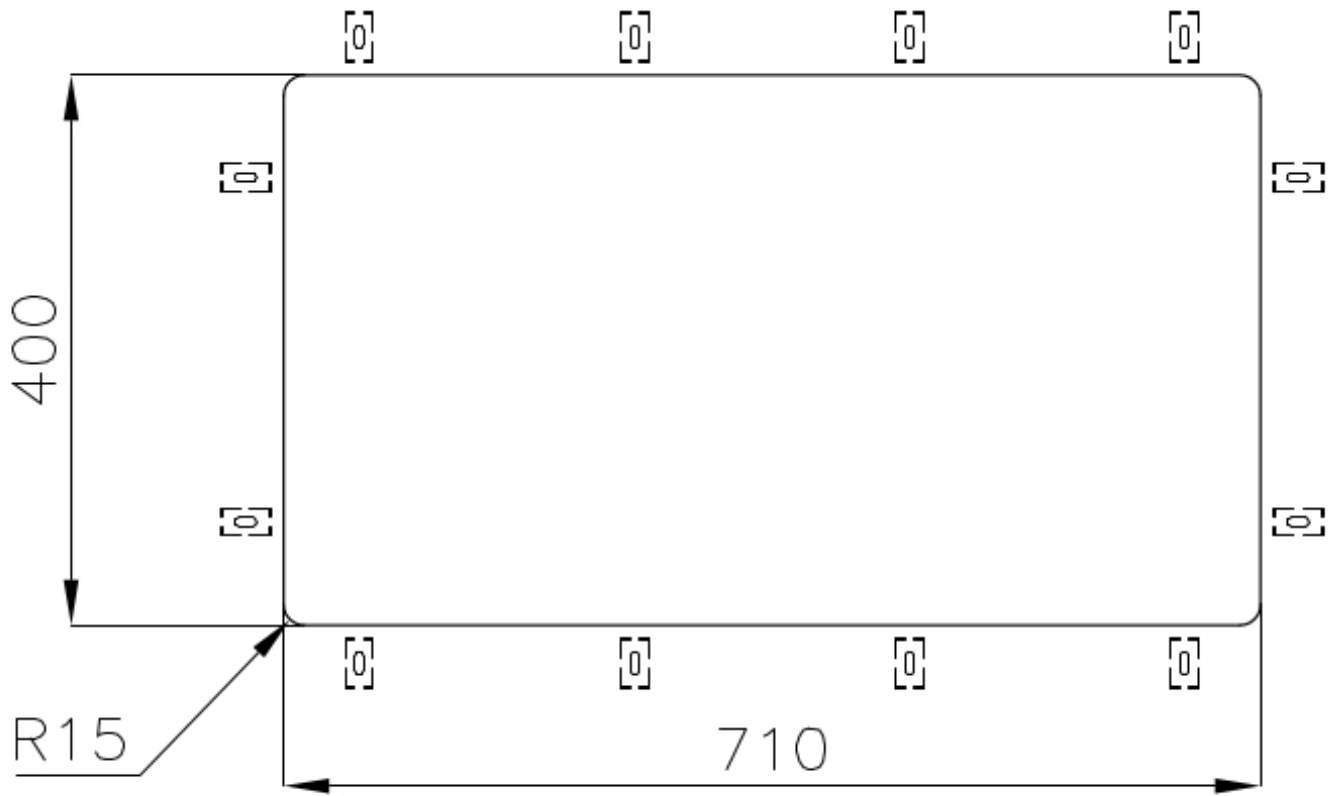

Cut out size
Dimensioni per foratura top

GALLERIA FOTOGRAFICA