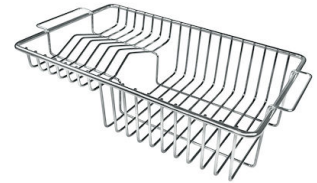

VASCA A RAGGIO STRETTO

Vasche con forme squadrate dal design moderno e con aumentata capienza. Per un'estetica minimal coniugata con la massima praticità.

DETTAGLI

Bordo Installazione

Sottotop

Colorazione

Gold

Finitura	PVD
Materiale	Acciaio inox AISI 304
Texture	Spazzolato
Base	80 cm
Dimensioni	750 x 440 mm
Dotazioni standard	Ganci di fissaggio, guarnizione, piletta, troppo-pieno e sifone, Imballo in scatola
Fori Mixer	Nessun foro di serie
Foro incasso	Vedi scheda tecnica
Gocciolatoio	No
Larghezza	75 cm
Misura vasca	710 x 400 mm
Numero vasche	1 vasca
Piletta	Piletta 3,5"

DATI TECNICI

Cut out size
Dimensioni per foratura top

GALLERIA FOTOGRAFICA

ACCESSORI OPZIONALI

Cestello bianco
8612 100

Cestello inox
8612 000

Cestello portapiatti inox
8100 303
* solo in abbinamento con l'accessorio
8644 101

Griglia portapiatti inox
8100 154

Tagliere in cristallo
8631 300

Tagliere in HDPE
8657 001

Tagliere Twin in HDPE
8644 101

Vaschetta bianca
8153 100

Cestello portapiatti inox
8100 201

**Kit grattugia con supporto per
anello e vassoio di raccolta alimenti**